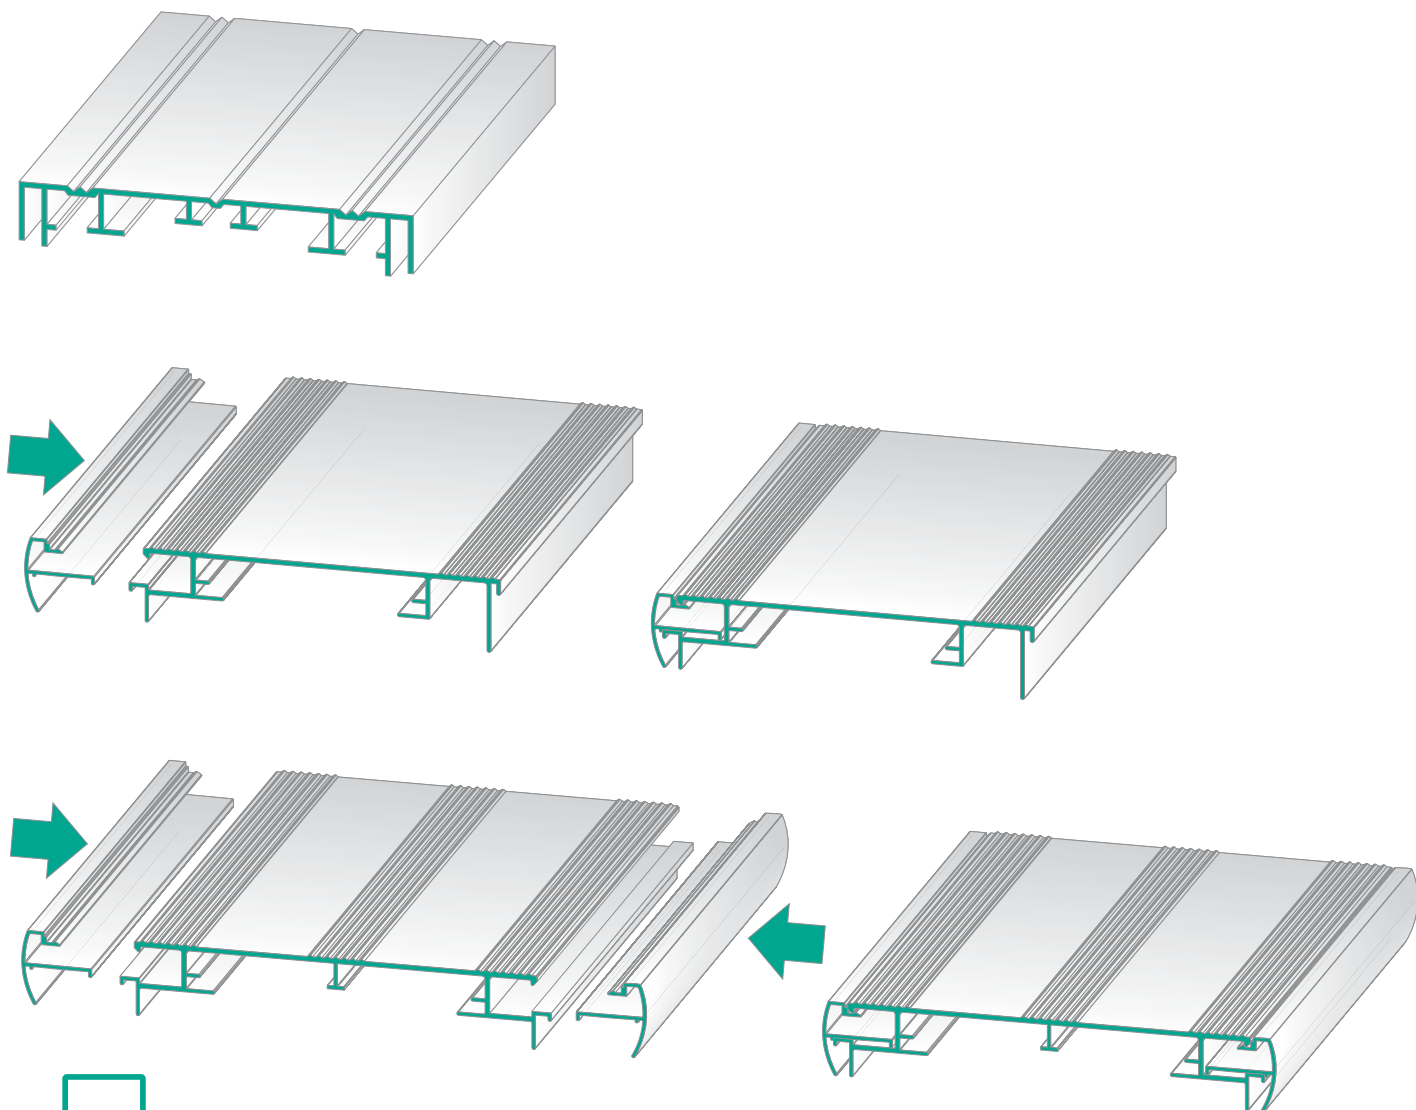

NPS PROAL

katalog produktů
2010

světelné panely

Světelné panely

Světelné panely

NPS PROAL Katalog produktů 2010

Hliníkové profily

Výkres	Popis	Profil
	B=80 A=1,6 C=8,2 D=5 Váha 0,62kg/m Délka 4m	73009
	B=100 A=1,8 C=12,5 D=3,5 Váha 0,76kg/m Délka 4m	73008
	B=100 A=1,8 C=12,5 D=3,5 Váha 0,84kg/m Délka 4m	73011
	B=100 A=1,7 C=11 D=3,5 Váha 0,63kg/m Délka 4m	73016
	B=139 A=1,8 C=20,5 D=6 Váha 1,57kg/m Délka 4m	73010

Světelné panely

NPS PROAL Katalog produktů 2010

Hliníkové profily

Výkres	Popis	Profil
	B=139 A=1,8 C=20,5 D=6 Váha 1,46kg/m Délka 4m	73017
	B=139 A=1,8 C=20,5 D=6,2 Váha 1,57kg/m Délka 4m	73007
	B=160 A=2 C=18 D=4,5 Váha 1,5kg/m Délka 4m	73012
	B=180 A=2,2 C=23 D=5 Váha 1,79kg/m Délka 4m	73013
	B=180 A=2,2 C=23 D=6,3 Váha 1,81kg/m Délka 4m	73015

Světelnépanely

NPS PROAL Katalog produktů 2010

Hliníkové profily

Výkres	Profil
	10.0267 Váha 0,20 kg/m
	10.0268 Váha 1,03 kg/m
	10.0266 Váha 1,20 kg/m

Doplňky

Montážní úhelníky	Pro profil	Rozměr	Číslo
	10.0266	40 x 40 x 4 L = 105	07.0010D
	10.0268	40 x 40 x 4 L = 105	07.0010J
Rohy	Pro profil	Rozměr	Číslo
	73009	110 x 100 R=50	R73009
	73008	110 x 100 R=50	R73008
	73011	110 x 100 R=50	R73011
	73016	110 x 100 R=50	R73016
	73007	170 x 170 R=75	R73007
	73015	220 x 220 R=100	R73015